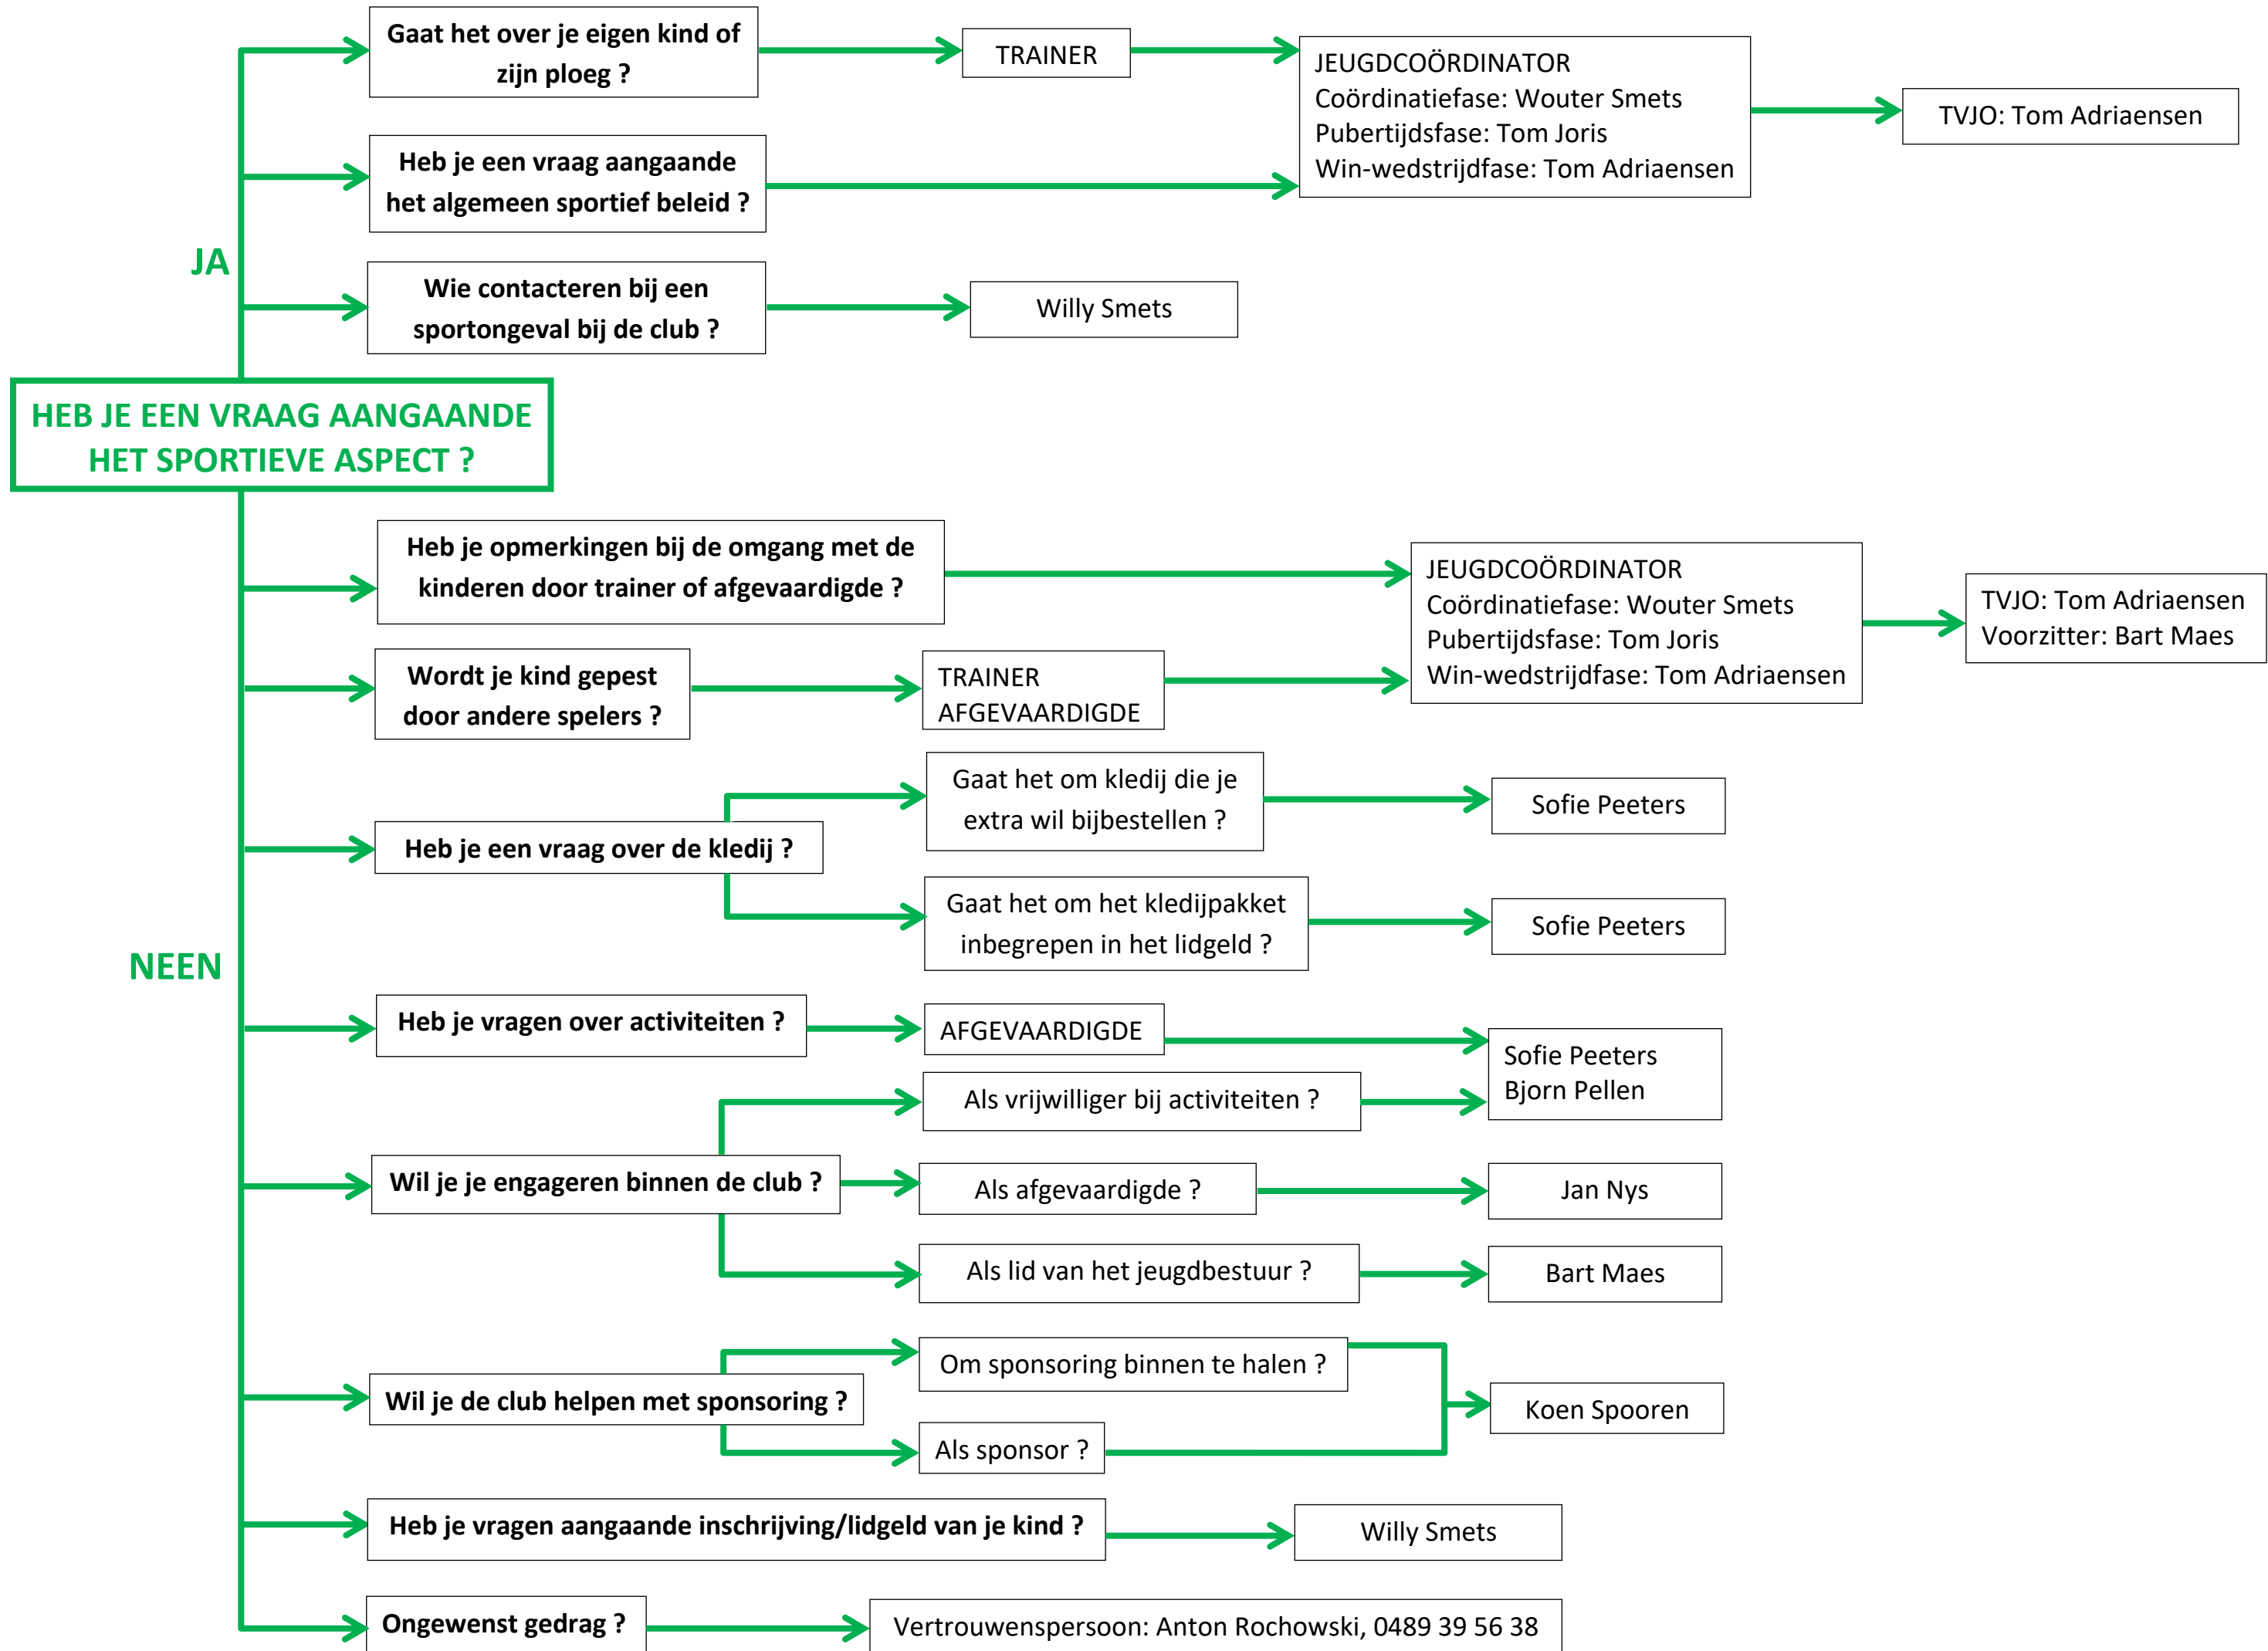

**Joost Ouderits**  
Website

**HEB JE EEN VRAAG AANGAANDE HET SPORTIEVE ASPECT ?**

**JA**

Gaat het over je eigen kind of zijn ploeg ?

TRAINER

JEUGDCOÖRDINATOR  
Coördinatiefase: Wouter Smets  
Pubertijdsfase: Tom Joris  
Win-wedstrijdfase: Tom Adriaensen