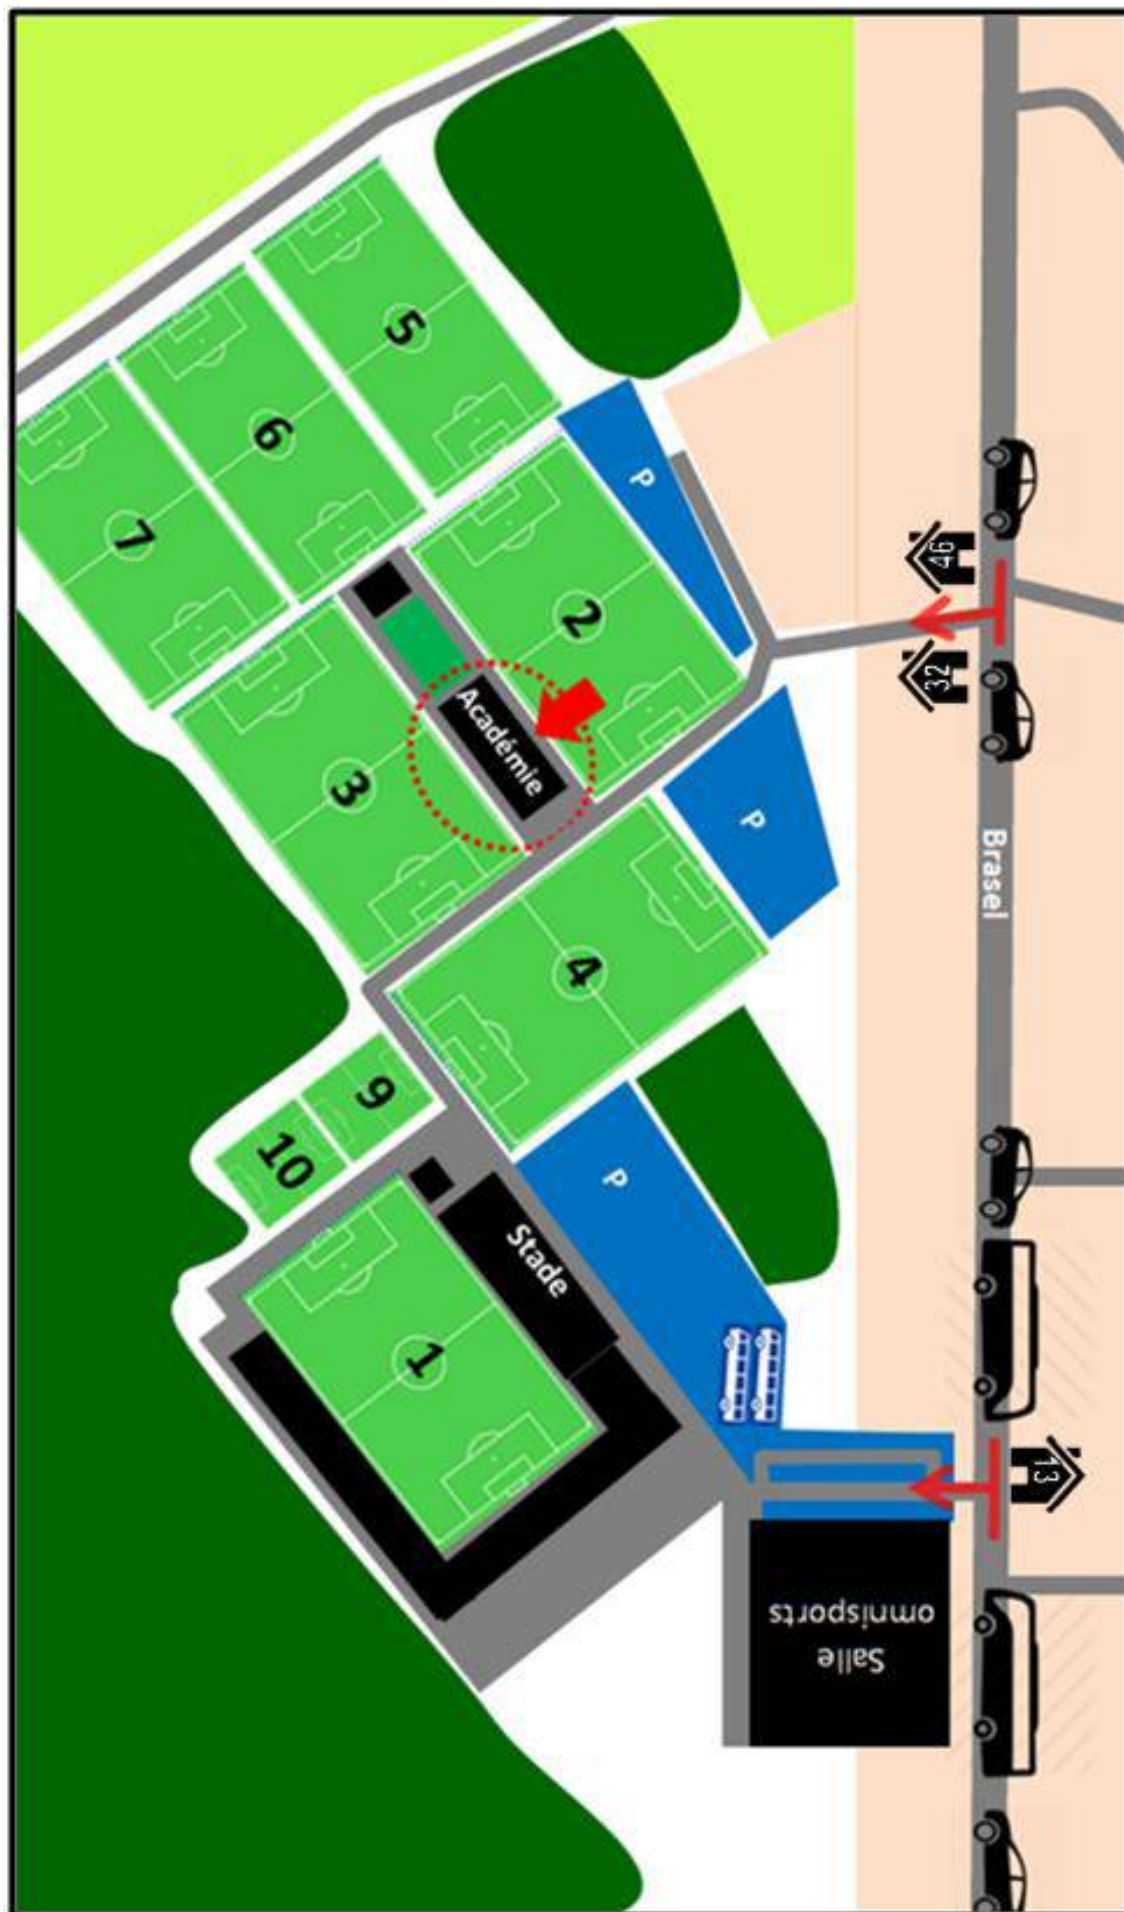

ACADÉMIE DE LA JEUNESSE K.F.C. DESSEL SPORT

GUIDE POUR LES VISITEURS

1. Vue d'ensemble

2. Itinéraire

Adresse:

Sportpark 10
2480 Dessel

Parking autocars

Sur la route Brasel vous prenez le chemin à côté de la salle omnisports 'Sportpark Brasel', en face de la maison Brasel 13. À la fin du chemin, du côté droit, deux places sont réservées pour les autocars.

Parking autos

Les autos peuvent se stationner derrière les places des autocars.

On peut aussi stationner les autos sur le parking des jeunes. Il faut prendre le chemin entre Brasel 32 et Brasel 46. La route est indiquée par 'Jeugd K.F.C. Dessel Sport'.

3. Cabines – terrains

Vous trouvez l'entrée des cabines au rez-de-chaussée en dessous de l'escalier à l'extérieur.

Seulement les joueurs et ceux qui sont officiellement liés au club peuvent entrer. L'entrée est interdite aux supporters.

Niveau 0

Niveau 1

4. Feuilles de matches et réception

Les visiteurs peuvent remplir les feuilles de matches dans la salle de réception à l'étage tout à gauche. Il ya deux orinateurs à votre disposition. Pour les délégués il y a du café ou de l'eau.