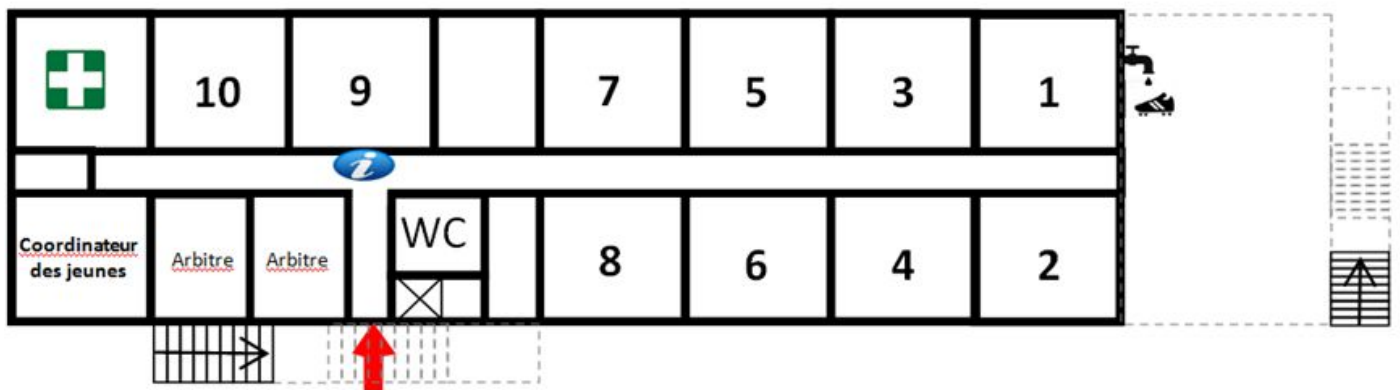

3. Cabines – terrains

Vous trouvez l'entrée des cabines au rez-de-chaussée en dessous de l'escalier à l'extérieur.

Seulement les joueurs et ceux qui sont officiellement liés au club peuvent entrer. L'entrée est interdite aux supporters.

L'info concernant l'attribution des cabines et des terrains se trouve au panneau d'information devant vous si vous entrez. Dans les cabines il ya de l'eau pour les joueurs.

Les délégués de Dessel Sport sont là pour vous aider si vous avez des questions.

Niveau 0

Niveau 1

4. Feuilles de matches et réception

Les visiteurs peuvent remplir les feuilles de matches dans la salle de réception à l'étage tout à gauche. Il ya deux orinateurs à votre disposition. Pour les délégués il y a du café ou de l'eau.