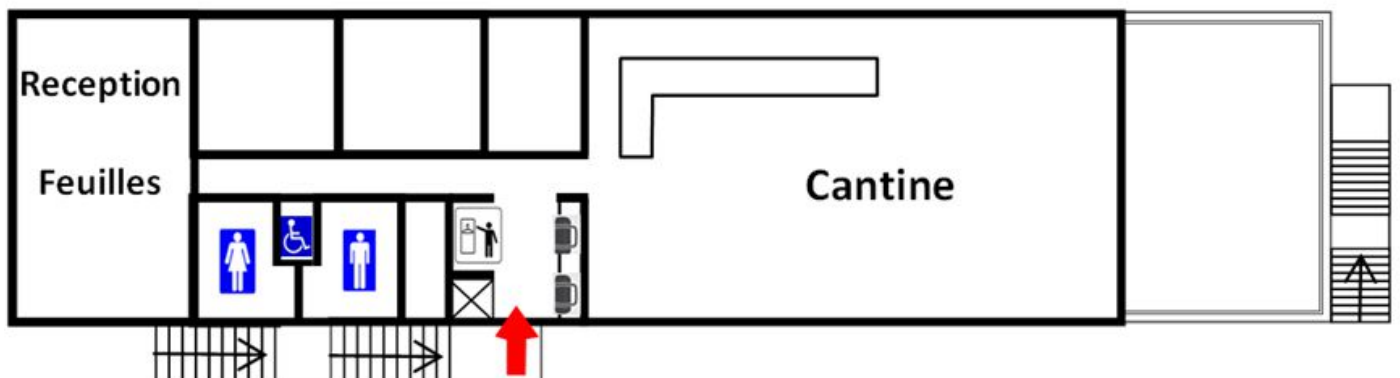

3. Cabines – terrains

Vous trouvez l'entrée des cabines au rez-de-chaussée en dessous de l'escalier à l'extérieur.

Seulement les joueurs et ceux qui sont officiellement liés au club peuvent entrer. L'entrée est interdite aux supporters.

L'info concernant l'attribution des cabines et des terrains se trouve au panneau d'information devant vous si vous entrez. Dans les cabines il ya de l'eau pour les joueurs.

Les délégués de Dessel Sport sont là pour vous aider si vous avez des questions.

Niveau 0

Niveau 1

4. Feuilles de matches et réception

Les visiteurs peuvent remplir les feuilles de matches dans la salle de réception à l'étage tout à gauche. Il ya deux orinateurs à votre disposition. Pour les délégués il y a du café ou de l'eau.